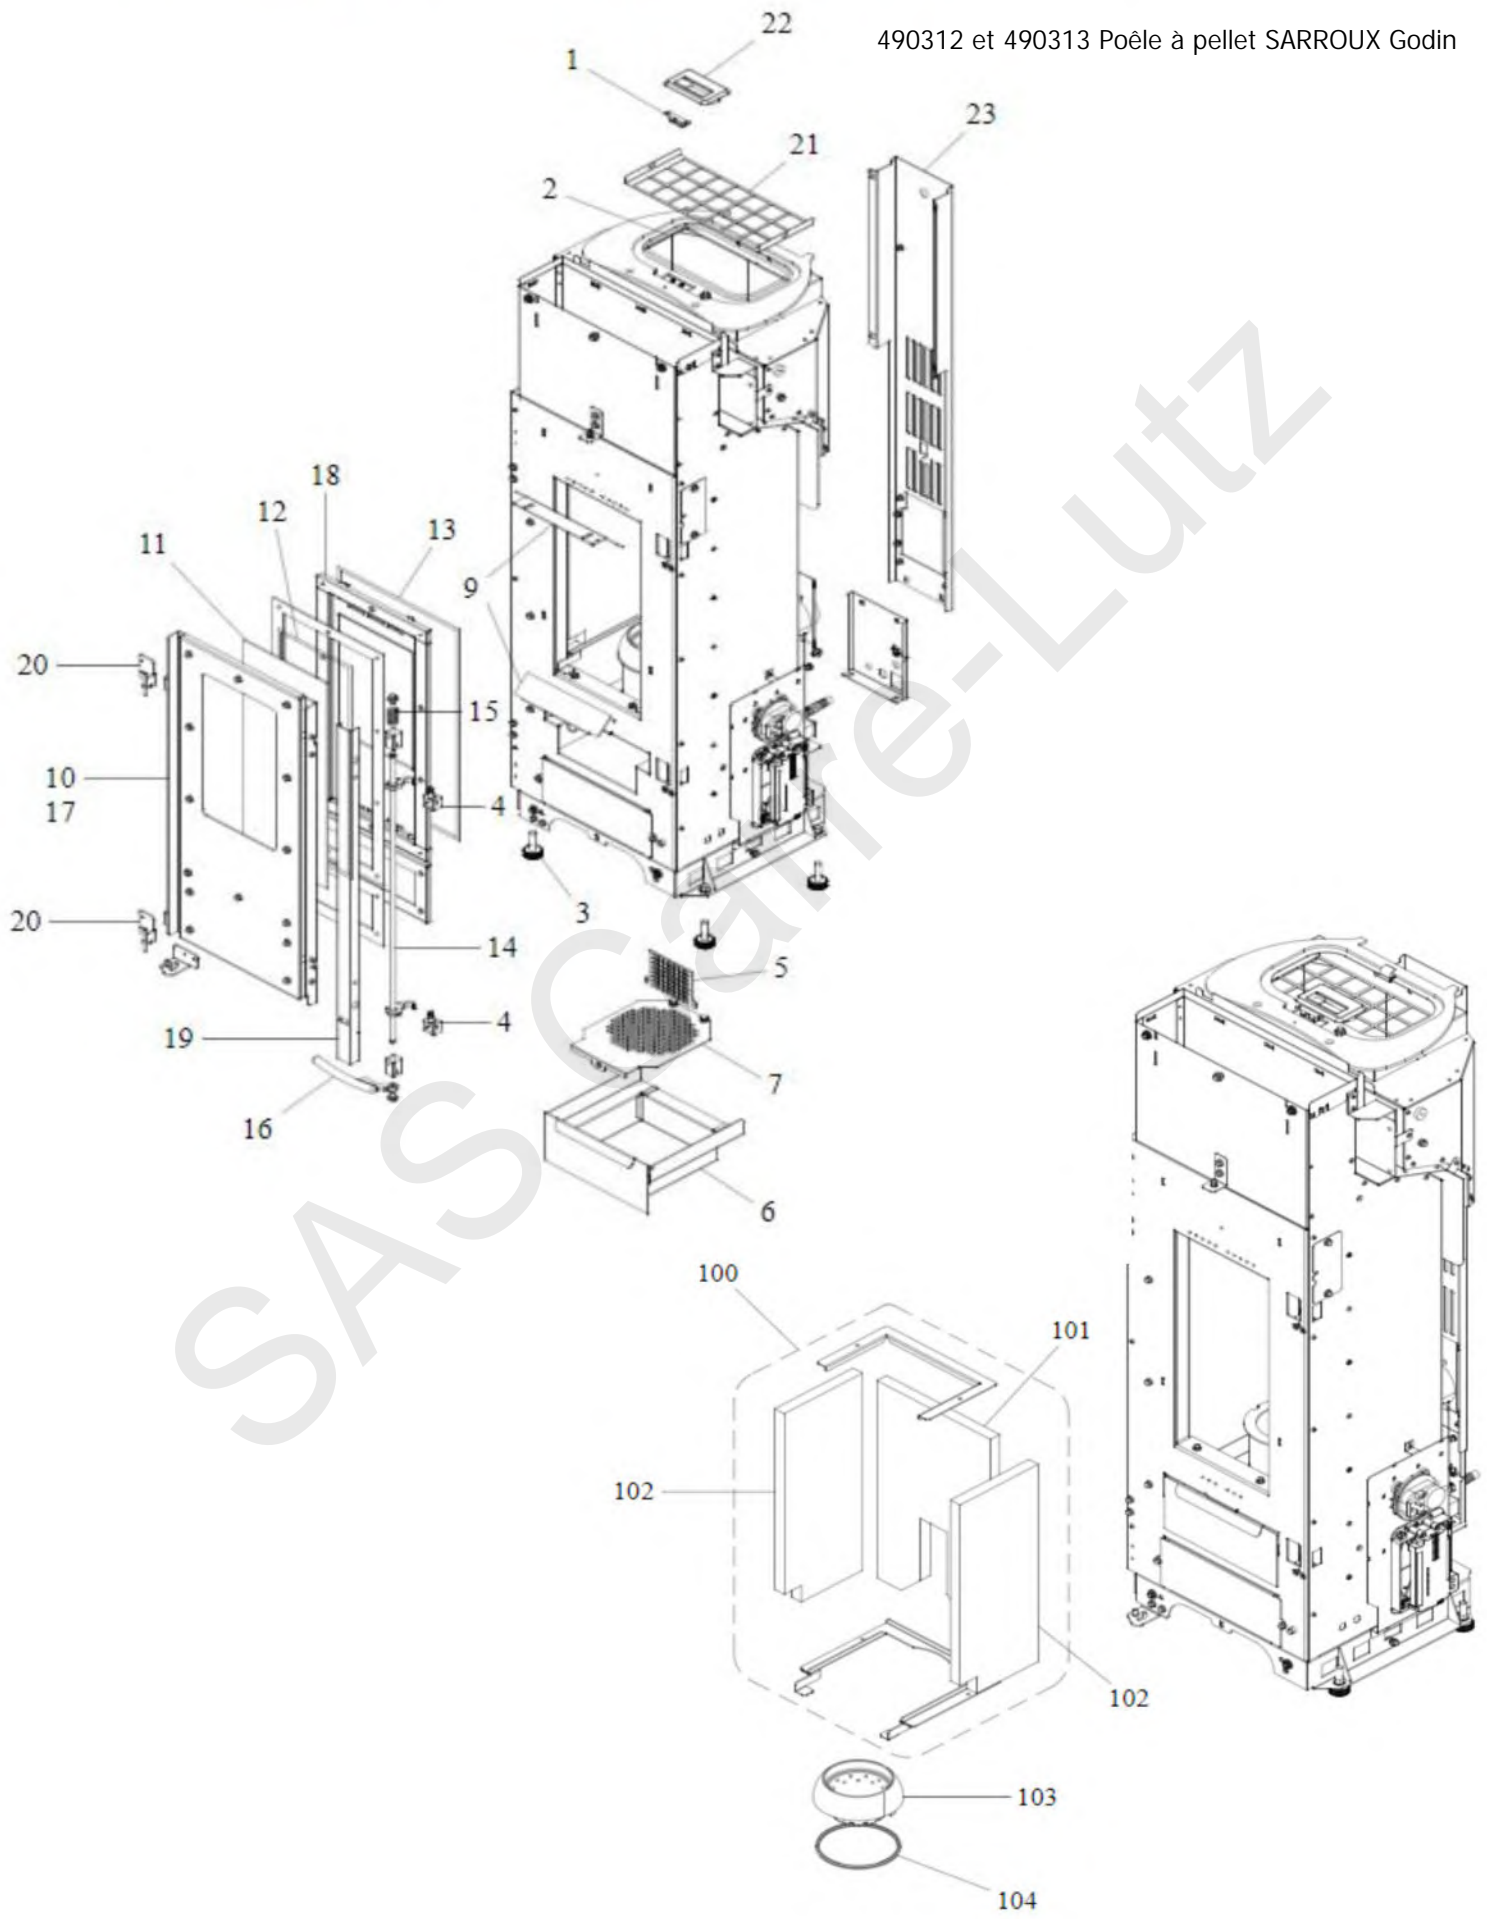

490312 et 490313 Poêle à pellet SARROUX Godin