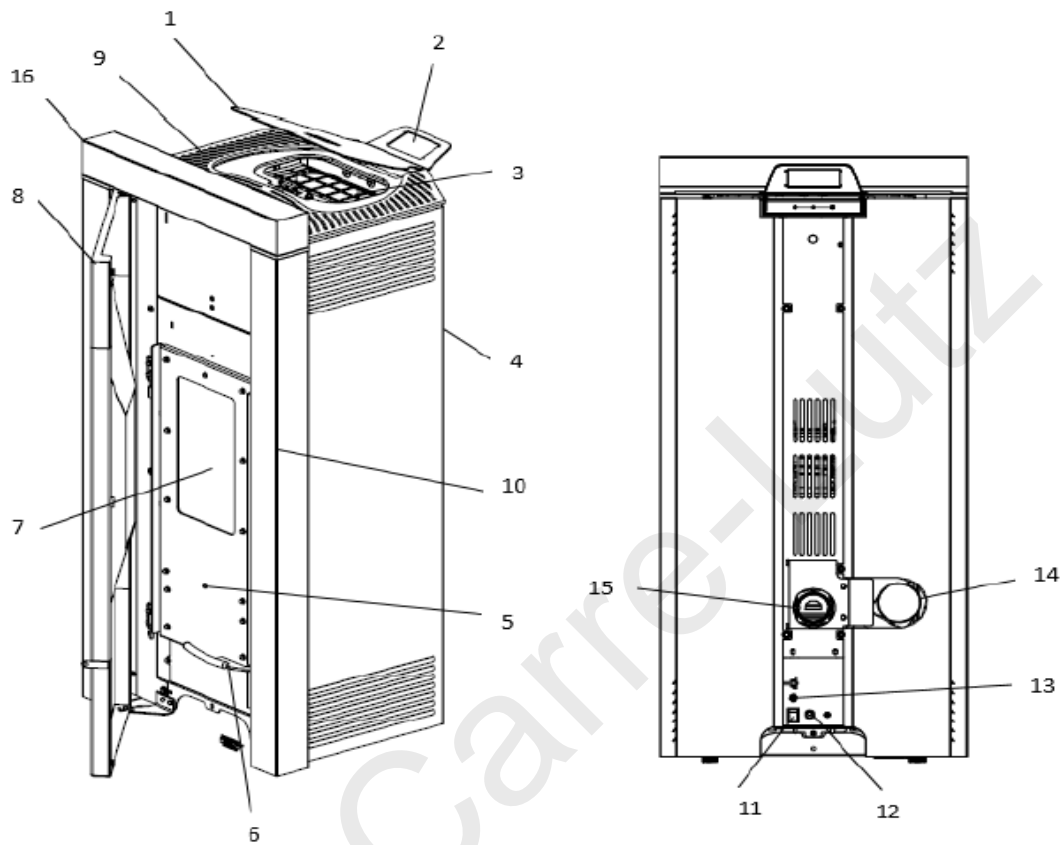

OPTION:
PORTE ESTHÉTIQUE VITRÉE

Nom appareil	n° art Godin	n° art Fournisseur	Libelle article	Position	Commentaire
SARROUX (RC)	00001309269	895717970	FERMETURE POELE 895717970	1	
SARROUX	00001309026	895731390	SONDE T°FUMEEES 895731390	1	attention version que sur le SARROUX
SARROUX (RC)	CPS10776	S10776	COUVERCLE	1	
SARROUX (RC)	00001309316	895733880	BANDE EN FIBRE VERRE 895733880	2	
SARROUX	00001309029	895726550	SONDE AVEC TROU 895726550	2	attention version que sur le SARROUX
SARROUX (RC)	00001309294	895702570	PIEDS APPUI 4 PIECES 895702570	3	
SARROUX	00001309030	895727180	SONDE T°AMBIANT 895727180	3	sur le SARROUX
SARROUX (RC)					
SARROUX (RC)	CP015703	015703	COTE DROIT	4	
SARROUX (RC)	CP015704	015704	COTE GAUCHE	4	
SARROUX (RC)	00001309329	895735820	GRILLE PROTECTION 895735820	5	
SARROUX (RC)	00001309319	895734110	TIROIR CEND. COMPLET 895734110	6	
SARROUX (RC)	00001309320	895734120	GRILLE PROTECT. 895734120	7	
SARROUX (RC)	CPA10293	A10293	PORTE ESTHETIQUE	8	
SARROUX (RC)	00001309321	895734130	DEFLECTEUR VERRE 895734130	9	
SARROUX (RC)	CP015705	015705	DESSUS	9	
SARROUX (RC)	00001309343	895742220	PTE FOYER (COMPLET) 895742220	10	
SARROUX (RC)	CPS10912192	S10912	MONTANT LATERAL BLANC	10	attention couleur
SARROUX (RC)	CPS10912132	S10912	MONTANT LATERAL BEIGE	10	attention couleur
SARROUX (RC)	CPS10912191	S10912	MONTANT LATERAL BRONZE	10	attention couleur
	CPS10912141	S10912	MONTANT LATERAL ROUGE	10	attention couleur
	CPS10912142	S10912	MONTANT LATERAL MARRON	10	
SARROUX (RC)					
SARROUX (RC)					attention couleur
SARROUX (RC)	CPS10912188	S10912	MONTANT LATERAL GRIS PLATINE	10	attention couleur
SARROUX (RC)	CPS10912133	S10912	MONTANT LATERAL GRIS ALU	10	attention couleur
SARROUX (RC)	00001309325	895734190	VITRE PORTE FOYER 895734190	11	
SARROUX (RC)	00001309322	895734160	JOINT EN VERRE 5 MT 895734160	12	
SARROUX (RC)	00001309323	895734170	JOINT EN VERRE 5MT 895734170	13	
SARROUX (RC)	00001309324	895734180	FERMETURE PORTE 895734180	14	
SARROUX (RC)	00001309317	895733890	BOND (2 pieces) 895733890	15	
SARROUX (RC)	00001309345	895742540	POIGNEE 895742540	16	
SARROUX (RC)	CPS10913192	S10913	MONTANT DESSUS BLANC	16	attention couleur
SARROUX (RC)	CPS10913132	S10913	MONTANT DESSUS BEIGE	16	attention couleur
SARROUX (RC)	CPS10913191	S10913	MONTANT DESSUS BRONZE	16	attention couleur
SARROUX (RC)	CPS10913141	S10913	MONTANT DESSUS ROUGE	16	attention couleur
	CPS10913142	S10913	MONTANT DESSUS MARRON	16	attention couleur
SARROUX (RC)					
SARROUX (RC)	CPS10913188	S10913	MONTANT DESSUS GRIS PLATINE	16	attention couleur
SARROUX (RC)	CPS10913133	S10913	MONTANT DESSUS GRIS ALU	16	attention couleur
SARROUX (RC)	00001309326	895734200	CHASSIS INTERNE 895734200	17	
SARROUX (RC)	CPA10295	A10295	PORTE ESTHETIQUE VITREE	17	
SARROUX (RC)	00001309327	895734210	PORTE FOYER (chassis) 895734210	18	
SARROUX (RC)	00001309346	895742550	PROFIL 895742550	19	
SARROUX (RC)	00001309271	895734250	CHARNIERE SUP ET INF 895734250	20	
SARROUX (RC)	00001309347	895742560	GRILLE 895742560	21	
SARROUX (RC)	00001309270	895731980	POIGNEE COUVERCLE 895731980	22	
SARROUX (RC)	00001309348	895742570	MONTANT 895742570	23	
SARROUX (RC)	00001309265	892006330	KIT VERMICULITE 892006330	100	
SARROUX (RC)	00001309314	895733580	PAROI FOND 895733580	101	
SARROUX (RC)	00001309313	895733570	PAROI FOYER 895733570	102	
	00001309003	892607330	BRASIER 892607330	103	
SARROUX (RC)					attention version
SARROUX	00001309009	895732560	TABLEAU COMMANDE 895732560	200	attention version