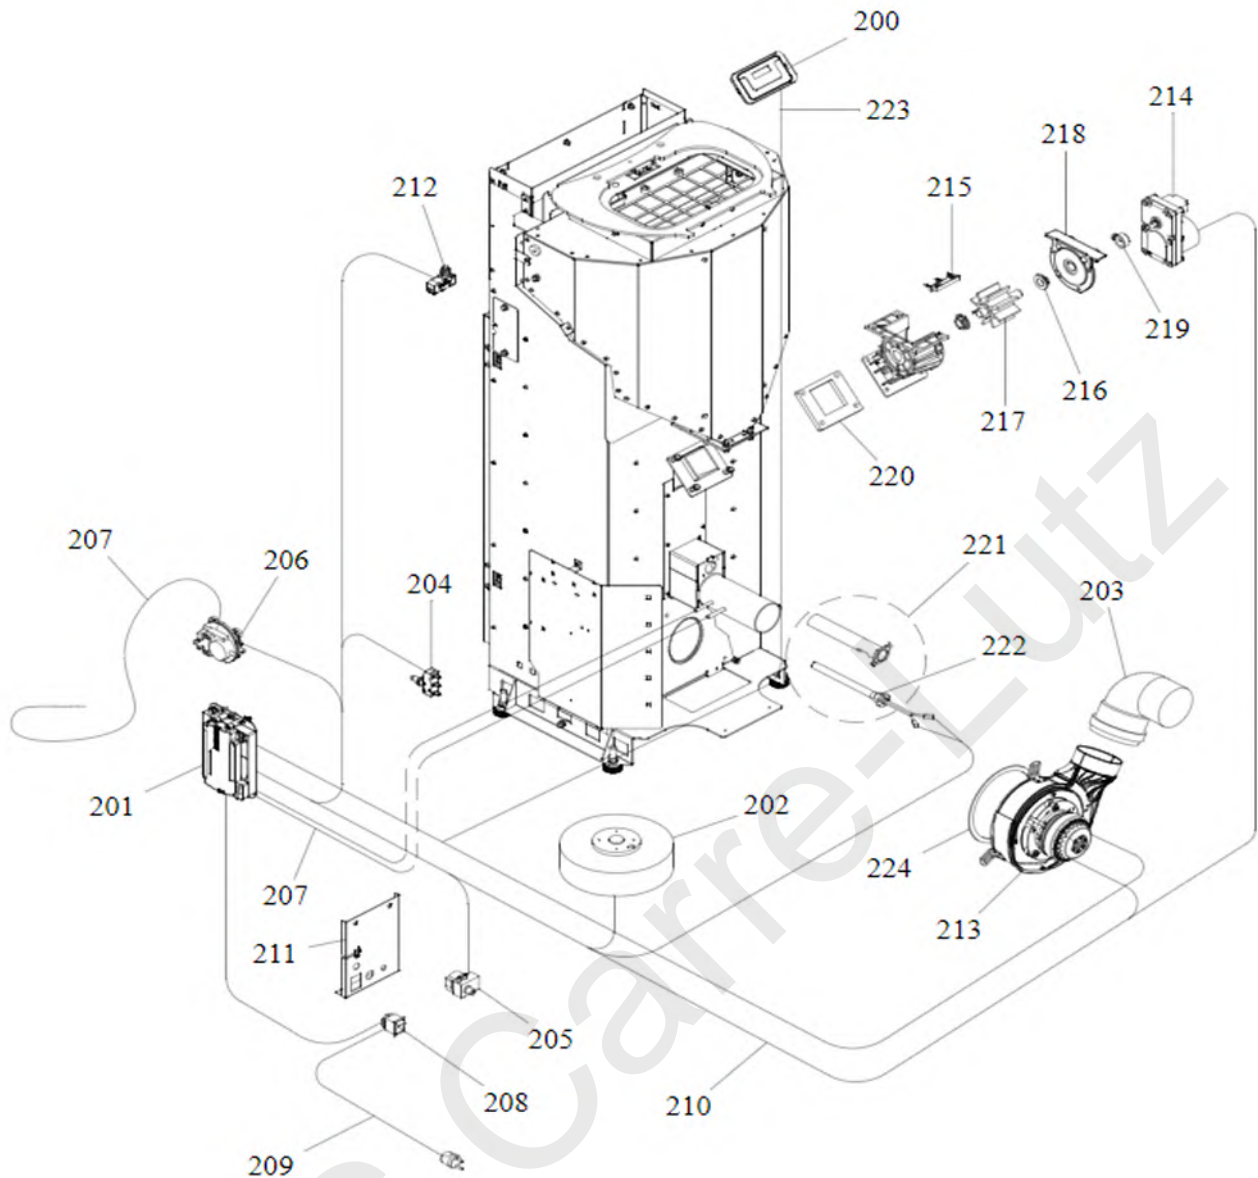

SCHEDE: N100- O100 - FUMIS ALPHA