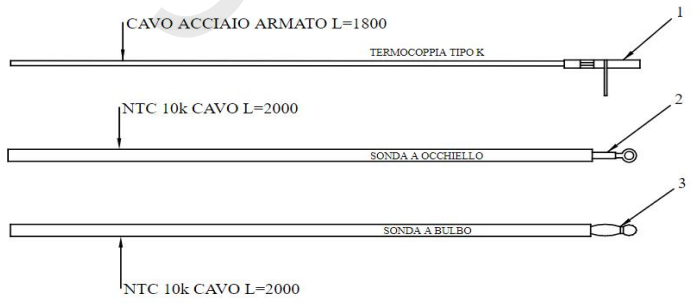

www.micronovasrl.com
MOD. O100

www.micronovasrl.com
MOD. N100